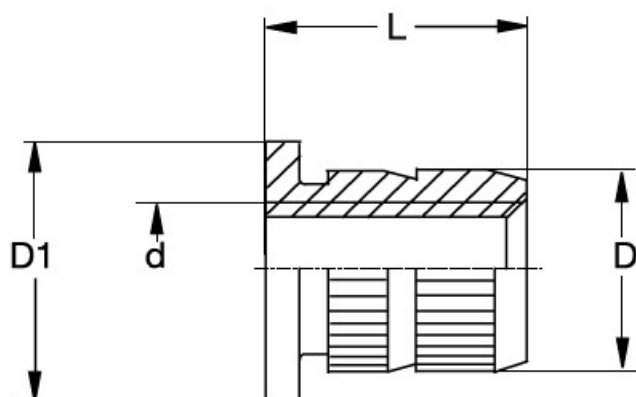

# PRODUCT SHEET

**Description:**

Knock In Bushing "TS", M10 18,5x12mm, steel.

**Item number:**

12.10.298-0

Units	Box	Carton	HS Code	Barcode
Pcs.	1	2000	7318190090	 5704866450072

D1	D	L	d
18,5	12,5	12	M 10